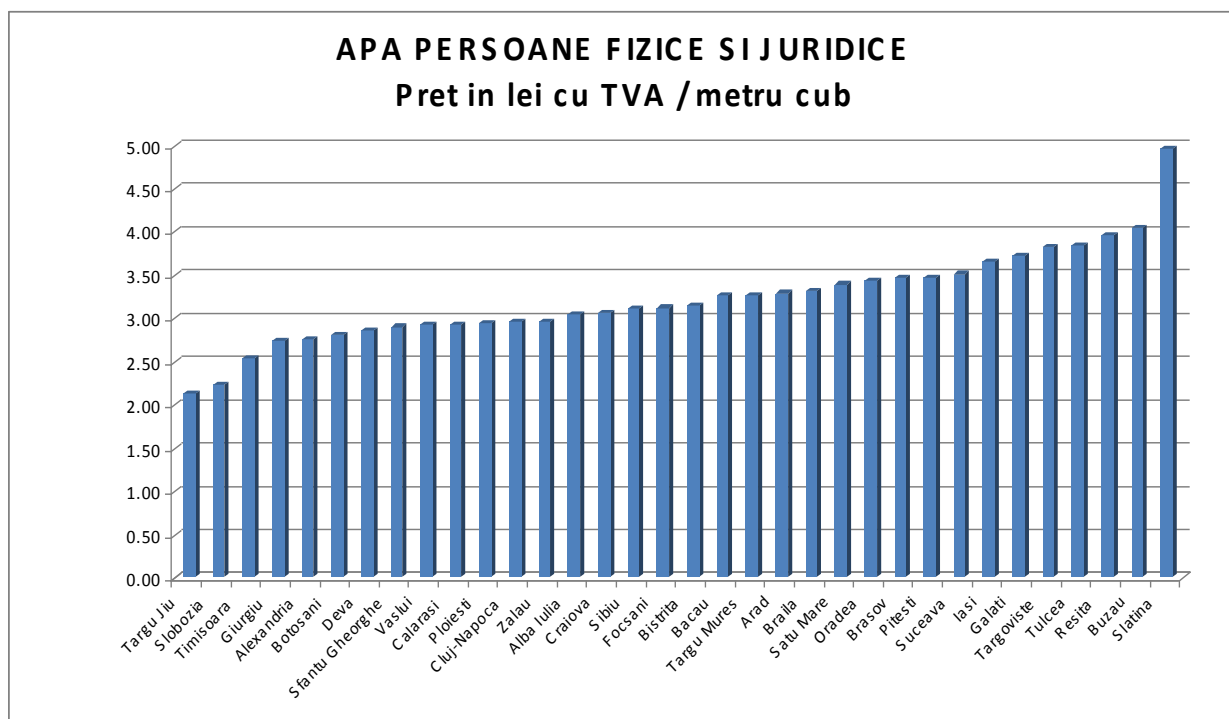

	Judet	Municipiu	pf si pj / mc cu TVA
1	Gorj	Targu Jiu	2.13
2	Ialomita	Slobozia	2.23
3	Timis	Timisoara	2.54
4	Giurgiu	Giurgiu	2.74
5	Teleorman	Alexandria	2.75
6	Botosani	Botosani	2.81
7	Hunedoara	Deva	2.86
8	Covasna	Sfantu Gheorghe	2.90
9	Vaslui	Vaslui	2.93
10	Calarasi	Calarasi	2.93
11	Prahova	Ploiesti	2.94
12	Cluj	Cluj-Napoca	2.96
13	Salaj	Zalau	2.96
14	Alba	Alba Iulia	3.04
15	Dolj	Craiova	3.06
16	Sibiu	Sibiu	3.11
17	Vrancea	Focsani	3.12
18	Bistrita - Nasaud	Bistrita	3.15
19	Bacau	Bacau	3.26
20	Mures	Targu Mures	3.27
21	Arad	Arad	3.29
22	Braila	Braila	3.31
23	Satu Mare	Satu Mare	3.39
24	Bihor	Oradea	3.43
25	Brasov	Brasov	3.47
26	Arges	Pitesti	3.47

27	Suceava	Suceava	3.51
28	Iasi	Iasi	3.65
29	Galati	Galati	3.72
30	Dambovita	Targoviste	3.82
31	Tulcea	Tulcea	3.84
32	Caras Severin	Resita	3.96
33	Buzau	Buzau	4.04
34	Olt	Slatina	4.96

* Primariile Municipiilor Baia Mare, Bucuresti, Constanta, Piatra Neamt, Miercurea Ciuc, Turnu Severin, Ramnicu Valcea nu ne-au comunicat, in termen legal, pretul apei / mc.